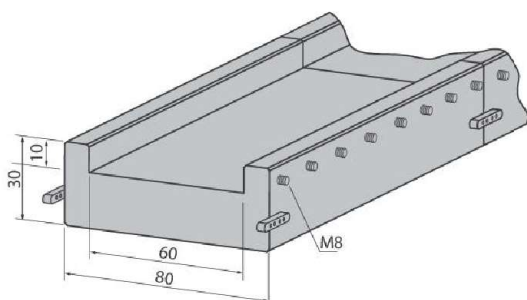

SR.ARG 330/331/332/333

Model	Length	Weight
SR.ARG 330	2100 mm	28.0 kg
SR.ARG 331	2600 mm	34.0 kg
SR.ARG 332	3100 mm	40.0 kg
SR.ARG 333	4100 mm	54.0 kg

SR.ARK 330/331 / 332/333

Model	Length	Weight
SR.ARK 330	2100 mm	30.0 kg
SR.ARK 331	2600 mm	38.0 kg
SR.ARK 332	3100 mm	44.0 kg
SR.ARK 333	4100 mm	60.0 kg

SR.ARM 330/331

Model	Length	Weight
SR.ARM 330	1050 mm	15.0 kg
SR.ARM 331	520 mm	7.6 kg

SR.ARP 330/331

Model	Length	Weight
SR.ARP 330	1050 mm	15.0 kg
SR.ARP 331	520 mm	7.6 kg

SR.ART 330/331

Model	Length	Weight
SR.ART 330	1050 mm	27.4 kg
SR.ART 331	520 mm	13.6 kg