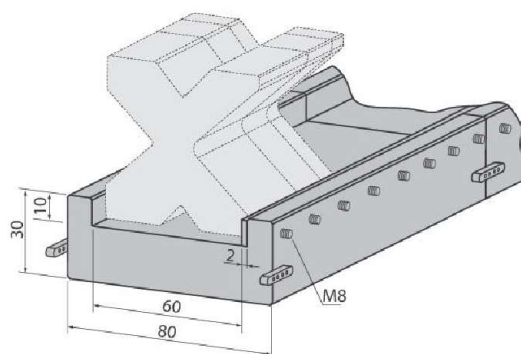

SR.ARG 330/331/332/333

Model	Length	Weight
SR.ARG 330	2100 mm	28.0 kg
SR.ARG 331	2600 mm	34.0 kg
SR.ARG 332	3100 mm	40.0 kg
SR.ARG 333	4100 mm	54.0 kg

SR.ARK 330/331 / 332/333

Model	Length	Weight
SR.ARK 330	2100 mm	30.0 kg
SR.ARK 331	2600 mm	38.0 kg
SR.ARK 332	3100 mm	44.0 kg
SR.ARK 333	4100 mm	60.0 kg

SR.ARM 330/331

Model	Length	Weight
SR.ARM 330	1050 mm	15.0 kg
SR.ARM 331	520 mm	7.6 kg

SR.ARP 330/331

Model	Length	Weight
SR.ARP 330	1050 mm	15.0 kg
SR.ARP 331	520 mm	7.6 kg

SR.ART 330/331

Model	Length	Weight
SR.ART 330	1050 mm	27.4 kg
SR.ART 331	520 mm	13.6 kg