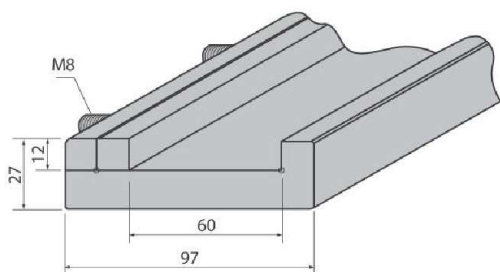

SR.ARG 330/331/332/333

Model	Length	Weight
SR.ARG 330	2100 mm	28.0 kg
SR.ARG 331	2600 mm	34.0 kg
SR.ARG 332	3100 mm	40.0 kg
SR.ARG 333	4100 mm	54.0 kg

SR.ARK 330/331 / 332/333

Model	Length	Weight
SR.ARK 330	2100 mm	30.0 kg
SR.ARK 331	2600 mm	38.0 kg
SR.ARK 332	3100 mm	44.0 kg
SR.ARK 333	4100 mm	60.0 kg

SR.ARM 330/331

Model	Length	Weight
SR.ARM 330	1050 mm	15.0 kg
SR.ARM 331	520 mm	7.6 kg

SR.ARP 330/331

Model	Length	Weight
SR.ARP 330	1050 mm	15.0 kg
SR.ARP 331	520 mm	7.6 kg

SR.ART 330/331

Model	Length	Weight
SR.ART 330	1050 mm	27.4 kg
SR.ART 331	520 mm	13.6 kg