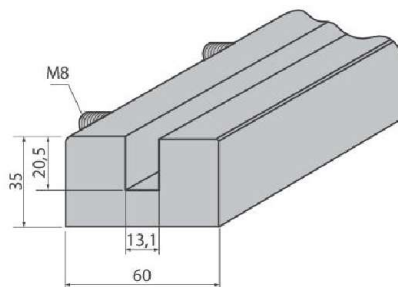

SR.ARG 330/331/332/333

Model	Length	Weight
SR.ARG 330	2100 mm	28.0 kg
SR.ARG 331	2600 mm	34.0 kg
SR.ARG 332	3100 mm	40.0 kg
SR.ARG 333	4100 mm	54.0 kg

SR.ARK 330/331 / 332/333

Model	Length	Weight
SR.ARK 330	2100 mm	30.0 kg
SR.ARK 331	2600 mm	38.0 kg
SR.ARK 332	3100 mm	44.0 kg
SR.ARK 333	4100 mm	60.0 kg

SR.ARM 330/331

Model	Length	Weight
SR.ARM 330	1050 mm	15.0 kg
SR.ARM 331	520 mm	7.6 kg

SR.ARP 330/331

Model	Length	Weight
SR.ARP 330	1050 mm	15.0 kg
SR.ARP 331	520 mm	7.6 kg

SR.ART 330/331

Model	Length	Weight
SR.ART 330	1050 mm	27.4 kg
SR.ART 331	520 mm	13.6 kg