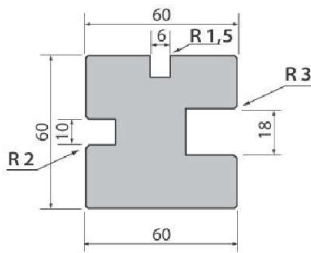

SR.MVD60.90A

1000 kN/m max.

835 mm	20.0 kg
835 mm sections	20.0 kg
415 mm	10.0 kg

SR.MVD60.90B

800 kN/m max.

835 mm	20.0 kg
835 mm sections	20.0 kg
415 mm	10.0 kg

SR.MVD60X

1000 kN/m max.

835 mm	20.0 kg
835 mm sections	20.0 kg
415 mm	10.0 kg

SR.MVD60A

800 kN/m max.

835 mm	15.8 kg
835 mm sections	15.8 kg
415 mm	7.6 kg

SR.MVD60B

800 kN/m max.

835 mm	16.0 kg
835 mm sections	16.0 kg
415 mm	7.8 kg

SR.MVD60C

600 kN/m max.

835 mm	17.8 kg
835 mm sections	17.8 kg
415 mm	8.8 kg

SR.MVD90A

1000 kN/m max.

835 mm	39.0 kg
835 mm sections	39.0 kg
415 mm	19.8 kg

SR.MVD90B

600 kN/m max.

835 mm	36.0 kg
835 mm sections	36.0 kg
415 mm	18.0 kg