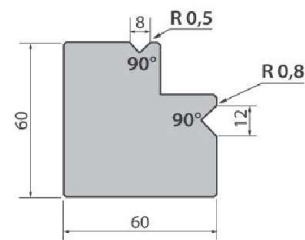

SR.MVD60.90A

1000 kN/m max.

835 mm	20.0 kg
835 mm sections	20.0 kg
415 mm	10.0 kg

SR.MVD60.90B

800 kN/m max.

835 mm	20.0 kg
835 mm sections	20.0 kg
415 mm	10.0 kg

SR.MVD60X

1000 kN/m max.

835 mm	20.0 kg
835 mm sections	20.0 kg
415 mm	10.0 kg

SR.MVD60A

800 kN/m max.

835 mm	15.8 kg
835 mm sections	15.8 kg
415 mm	7.6 kg

SR.MVD60B

800 kN/m max.

835 mm	16.0 kg
835 mm sections	16.0 kg
415 mm	7.8 kg

SR.MVD60C

600 kN/m max.

835 mm	17.8 kg
835 mm sections	17.8 kg
415 mm	8.8 kg

SR.MVD90A

1000 kN/m max.

835 mm	39.0 kg
835 mm sections	39.0 kg
415 mm	19.8 kg

SR.MVD90B

600 kN/m max.

835 mm	36.0 kg
835 mm sections	36.0 kg
415 mm	18.0 kg