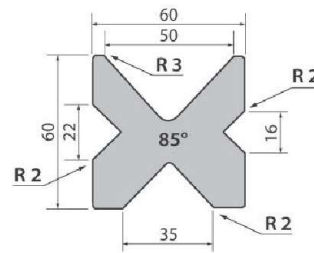

SR.MVD60.90A

1000 kN/m max.

835 mm	20.0 kg
835 mm sections	20.0 kg
415 mm	10.0 kg

SR.MVD60.90B

800 kN/m max.

835 mm	20.0 kg
835 mm sections	20.0 kg
415 mm	10.0 kg

SR.MVD60X

1000 kN/m max.

835 mm	20.0 kg
835 mm sections	20.0 kg
415 mm	10.0 kg

SR.MVD60A

800 kN/m max.

835 mm	15.8 kg
835 mm sections	15.8 kg
415 mm	7.6 kg

SR.MVD60B

800 kN/m max.

835 mm	16.0 kg
835 mm sections	16.0 kg
415 mm	7.8 kg

SR.MVD60C

600 kN/m max.

835 mm	17.8 kg
835 mm sections	17.8 kg
415 mm	8.8 kg

SR.MVD90A

1000 kN/m max.

835 mm	39.0 kg
835 mm sections	39.0 kg
415 mm	19.8 kg

SR.MVD90B

600 kN/m max.

835 mm	36.0 kg
835 mm sections	36.0 kg
415 mm	18.0 kg