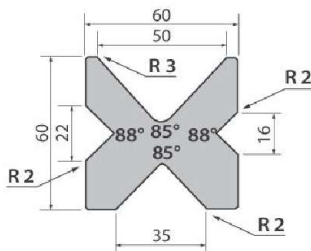

SR.MVD60.90A

1000 kN/m max.

835 mm	20.0 kg
835 mm sections	20.0 kg
415 mm	10.0 kg

SR.MVD60.90B

800 kN/m max.

835 mm	20.0 kg
835 mm sections	20.0 kg
415 mm	10.0 kg

SR.MVD60X

1000 kN/m max.

835 mm	20.0 kg
835 mm sections	20.0 kg
415 mm	10.0 kg

SR.MVD60A

800 kN/m max.

835 mm	15.8 kg
835 mm sections	15.8 kg
415 mm	7.6 kg

SR.MVD60B

800 kN/m max.

835 mm	16.0 kg
835 mm sections	16.0 kg
415 mm	7.8 kg

SR.MVD60C

600 kN/m max.

835 mm	17.8 kg
835 mm sections	17.8 kg
415 mm	8.8 kg

SR.MVD90A

1000 kN/m max.

835 mm	39.0 kg
835 mm sections	39.0 kg
415 mm	19.8 kg

SR.MVD90B

600 kN/m max.

835 mm	36.0 kg
835 mm sections	36.0 kg
415 mm	18.0 kg