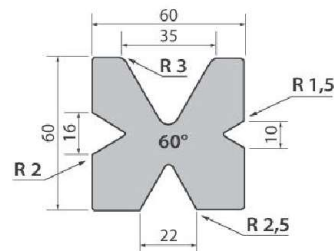

SR.MVD60.90A

1000 kN/m max.

835 mm	20.0 kg
835 mm sections	20.0 kg
415 mm	10.0 kg

SR.MVD60.90B

800 kN/m max.

835 mm	20.0 kg
835 mm sections	20.0 kg
415 mm	10.0 kg

SR.MVD60X

1000 kN/m max.

835 mm	20.0 kg
835 mm sections	20.0 kg
415 mm	10.0 kg

SR.MVD60A

800 kN/m max.

835 mm	15.8 kg
835 mm sections	15.8 kg
415 mm	7.6 kg

SR.MVD60B

800 kN/m max.

835 mm	16.0 kg
835 mm sections	16.0 kg
415 mm	7.8 kg

SR.MVD60C

600 kN/m max.

835 mm	17.8 kg
835 mm sections	17.8 kg
415 mm	8.8 kg

SR.MVD90A

1000 kN/m max.

835 mm	39.0 kg
835 mm sections	39.0 kg
415 mm	19.8 kg

SR.MVD90B

600 kN/m max.

835 mm	36.0 kg
835 mm sections	36.0 kg
415 mm	18.0 kg