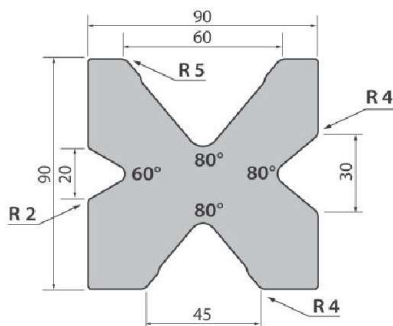

SR.MVD60.90A

1000 kN/m max.

835 mm	20.0 kg
835 mm sections	20.0 kg
415 mm	10.0 kg

SR.MVD60.90B

800 kN/m max.

835 mm	20.0 kg
835 mm sections	20.0 kg
415 mm	10.0 kg

SR.MVD60X

1000 kN/m max.

835 mm	20.0 kg
835 mm sections	20.0 kg
415 mm	10.0 kg

SR.MVD60A

800 kN/m max.

835 mm	15.8 kg
835 mm sections	15.8 kg
415 mm	7.6 kg

SR.MVD60B

800 kN/m max.

835 mm	16.0 kg
835 mm sections	16.0 kg
415 mm	7.8 kg

SR.MVD60C

600 kN/m max.

835 mm	17.8 kg
835 mm sections	17.8 kg
415 mm	8.8 kg

SR.MVD90A

1000 kN/m max.

835 mm	39.0 kg
835 mm sections	39.0 kg
415 mm	19.8 kg

SR.MVD90B

600 kN/m max.

835 mm	36.0 kg
835 mm sections	36.0 kg
415 mm	18.0 kg