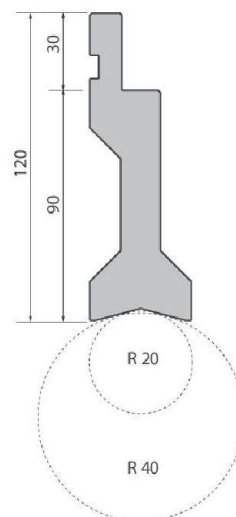

SR.ART 120.08

1000 kN/m max.

525 mm	11.0 kg
525 mm sections	11.0 kg

SR.ART 120.20

1000 kN/m max.

525 mm	10.6 kg
525 mm sections	10.6 kg

SR.ART 67.14S

400 kN/m max.

830 mm	9.8 kg
830 mm sections	9.8 kg
410 mm	5.0 kg

SR.ART 67.14

800 kN/m max.	
830 mm	9.0 kg
830 mm sections	9.0 kg
410 mm	4.5 kg

SR.ART 87.14

500 kN/m max.	
830 mm	9.0 kg
830 mm sections	9.0 kg
410 mm	4.5 kg

SR.ART 105.14

800 kN/m max.	
830 mm	12.0 kg
830 mm sections	12.0 kg
410 mm	6.0 kg

SR.ART 115.14

500 kN/m max.	
830 mm	26.0 kg
830 mm sections	26.0 kg
410 mm	13.0 kg