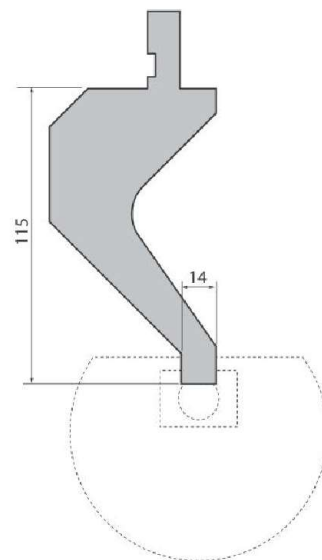

SR.ART 120.08

1000 kN/m max.

525 mm	11.0 kg
525 mm sections	11.0 kg

SR.ART 120.20

1000 kN/m max.

525 mm	10.6 kg
525 mm sections	10.6 kg

SR.ART 67.14S

400 kN/m max.

830 mm	9.8 kg
830 mm sections	9.8 kg
410 mm	5.0 kg

SR.ART 67.14

800 kN/m max.	
830 mm	9.0 kg
830 mm sections	9.0 kg
410 mm	4.5 kg

SR.ART 87.14

500 kN/m max.	
830 mm	9.0 kg
830 mm sections	9.0 kg
410 mm	4.5 kg

SR.ART 105.14

800 kN/m max.	
830 mm	12.0 kg
830 mm sections	12.0 kg
410 mm	6.0 kg

SR.ART 115.14

500 kN/m max.	
830 mm	26.0 kg
830 mm sections	26.0 kg
410 mm	13.0 kg