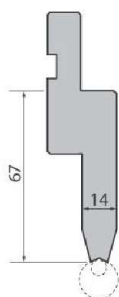

SR.ART 120.08

1000 kN/m max.

525 mm	11.0 kg
525 mm sections	11.0 kg

SR.ART 120.20

1000 kN/m max.

525 mm	10.6 kg
525 mm sections	10.6 kg

SR.ART 67.14S

400 kN/m max.

830 mm	9.8 kg
830 mm sections	9.8 kg
410 mm	5.0 kg

SR.ART 67.14

800 kN/m max.	
830 mm	9.0 kg
830 mm sections	9.0 kg
410 mm	4.5 kg

SR.ART 87.14

500 kN/m max.	
830 mm	9.0 kg
830 mm sections	9.0 kg
410 mm	4.5 kg

SR.ART 105.14

800 kN/m max.	
830 mm	12.0 kg
830 mm sections	12.0 kg
410 mm	6.0 kg

SR.ART 115.14

500 kN/m max.	
830 mm	26.0 kg
830 mm sections	26.0 kg
410 mm	13.0 kg