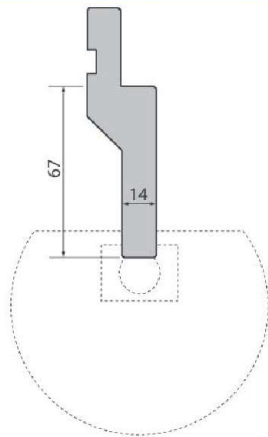

SR.ART 120.08

1000 kN/m max.

525 mm	11.0 kg
525 mm sections	11.0 kg

SR.ART 120.20

1000 kN/m max.

525 mm	10.6 kg
525 mm sections	10.6 kg

SR.ART 67.14S

400 kN/m max.

830 mm	9.8 kg
830 mm sections	9.8 kg
410 mm	5.0 kg

SR.ART 67.14

800 kN/m max.	
830 mm	9.0 kg
830 mm sections	9.0 kg
410 mm	4.5 kg

SR.ART 87.14

500 kN/m max.	
830 mm	9.0 kg
830 mm sections	9.0 kg
410 mm	4.5 kg

SR.ART 105.14

800 kN/m max.	
830 mm	12.0 kg
830 mm sections	12.0 kg
410 mm	6.0 kg

SR.ART 115.14

500 kN/m max.	
830 mm	26.0 kg
830 mm sections	26.0 kg
410 mm	13.0 kg