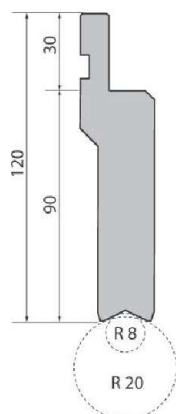

SR.ART 120.08

1000 kN/m max.

525 mm	11.0 kg
525 mm sections	11.0 kg

SR.ART 120.20

1000 kN/m max.

525 mm	10.6 kg
525 mm sections	10.6 kg

SR.ART 67.14S

400 kN/m max.

830 mm	9.8 kg
830 mm sections	9.8 kg
410 mm	5.0 kg

SR.ART 67.14

800 kN/m max.	
830 mm	9.0 kg
830 mm sections	9.0 kg
410 mm	4.5 kg

SR.ART 87.14

500 kN/m max.	
830 mm	9.0 kg
830 mm sections	9.0 kg
410 mm	4.5 kg

SR.ART 105.14

800 kN/m max.	
830 mm	12.0 kg
830 mm sections	12.0 kg
410 mm	6.0 kg

SR.ART 115.14

500 kN/m max.	
830 mm	26.0 kg
830 mm sections	26.0 kg
410 mm	13.0 kg