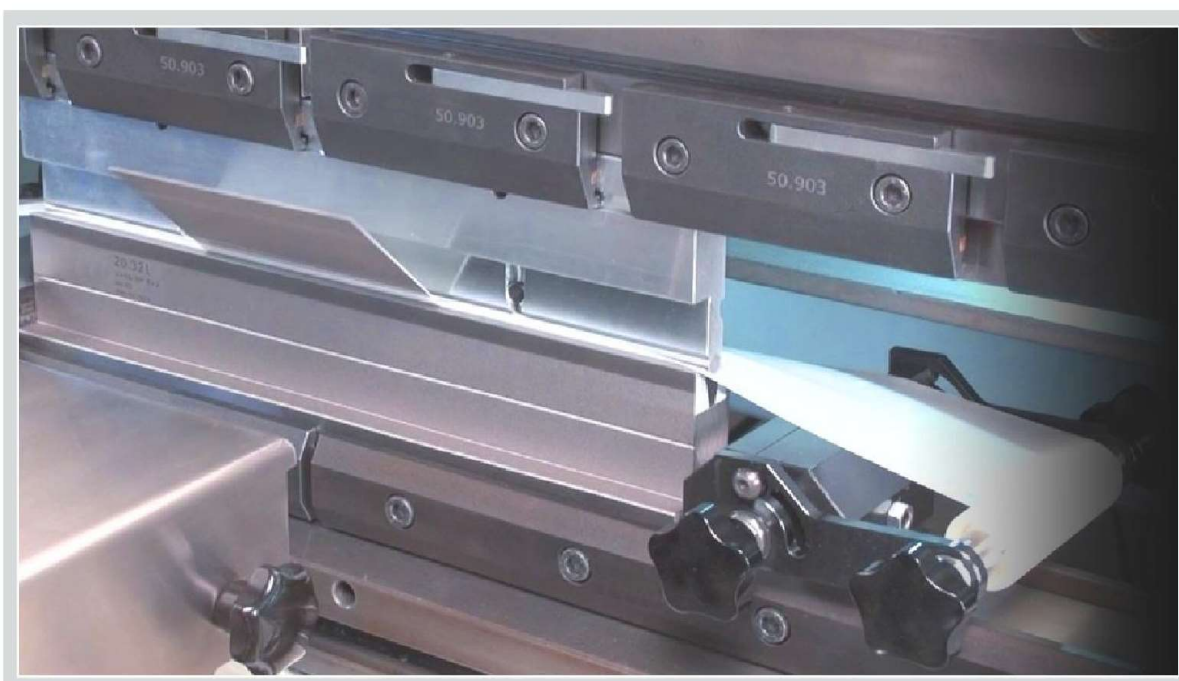

SR.ART 120.08

1000 kN/m max.

525 mm	11.0 kg
525 mm sections	11.0 kg

SR.ART 120.20

1000 kN/m max.

525 mm	10.6 kg
525 mm sections	10.6 kg

SR.ART 67.14S

400 kN/m max.

830 mm	9.8 kg
830 mm sections	9.8 kg
410 mm	5.0 kg

SR.ART 67.14

800 kN/m max.	
830 mm	9.0 kg
830 mm sections	9.0 kg
410 mm	4.5 kg

SR.ART 87.14

500 kN/m max.	
830 mm	9.0 kg
830 mm sections	9.0 kg
410 mm	4.5 kg

SR.ART 105.14

800 kN/m max.	
830 mm	12.0 kg
830 mm sections	12.0 kg
410 mm	6.0 kg

SR.ART 115.14

500 kN/m max.	
830 mm	26.0 kg
830 mm sections	26.0 kg
410 mm	13.0 kg