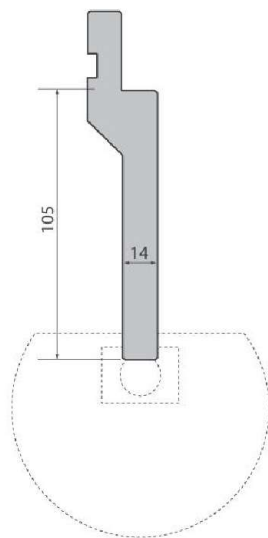

SR.ART 120.08

1000 kN/m max.

525 mm	11.0 kg
525 mm sections	11.0 kg

SR.ART 120.20

1000 kN/m max.

525 mm	10.6 kg
525 mm sections	10.6 kg

SR.ART 67.14S

400 kN/m max.

830 mm	9.8 kg
830 mm sections	9.8 kg
410 mm	5.0 kg

SR.ART 67.14

800 kN/m max.	
830 mm	9.0 kg
830 mm sections	9.0 kg
410 mm	4.5 kg

SR.ART 87.14

500 kN/m max.	
830 mm	9.0 kg
830 mm sections	9.0 kg
410 mm	4.5 kg

SR.ART 105.14

800 kN/m max.	
830 mm	12.0 kg
830 mm sections	12.0 kg
410 mm	6.0 kg

SR.ART 115.14

500 kN/m max.	
830 mm	26.0 kg
830 mm sections	26.0 kg
410 mm	13.0 kg