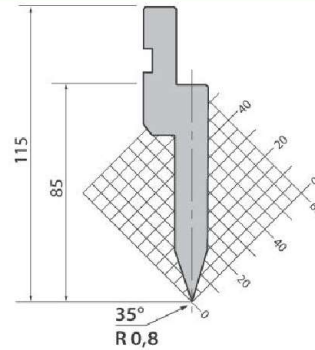

SR.AP 95.35.R5

1000 kN/m max.

835 mm	13.6 kg
835 mm sections	13.6 kg
415 mm	7.0 kg

SR.AP 115.35.R08

1000 kN/m max.

835 mm	10.8 kg
835 mm sections	10.8 kg
415 mm	5.6 kg

SR.AP 116.35.R08

700 kN/m max.

835 mm	10.6 kg
835 mm sections	10.6 kg
415 mm	5.6 kg

SR.AP 120.35.R08

700 kN/m max.

835 mm	12.4 kg
835 mm sections	12.4 kg
415 mm	6.0 kg

30° Пуансоны

SR.AP 97.30.R052

1000 kN/m max.

835 mm	11.0 kg
835 mm sections	11.0 kg
415 mm	5.6 kg

SR.AP 134.30.R08

700 kN/m max.

835 mm	13.4 kg
835 mm sections	13.4 kg
415 mm	6.6 kg

SR.AP 110.30.R06

500 kN/m max.

835 mm	10.6 kg
835 mm sections	10.6 kg
415 mm	5.2 kg