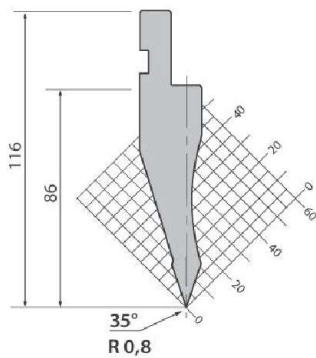

SR.AP 95.35.R5

1000 kN/m max.

835 mm	13.6 kg
835 mm sections	13.6 kg
415 mm	7.0 kg

SR.AP 115.35.R08

1000 kN/m max.

835 mm	10.8 kg
835 mm sections	10.8 kg
415 mm	5.6 kg

SR.AP 116.35.R08

700 kN/m max.

835 mm	10.6 kg
835 mm sections	10.6 kg
415 mm	5.6 kg

SR.AP 120.35.R08

700 kN/m max.

835 mm	12.4 kg
835 mm sections	12.4 kg
415 mm	6.0 kg

30° Пуансоны

SR.AP 97.30.R052

1000 kN/m max.

835 mm	11.0 kg
835 mm sections	11.0 kg
415 mm	5.6 kg

SR.AP 134.30.R08

700 kN/m max.

835 mm	13.4 kg
835 mm sections	13.4 kg
415 mm	6.6 kg

SR.AP 110.30.R06

500 kN/m max.

835 mm	10.6 kg
835 mm sections	10.6 kg
415 mm	5.2 kg