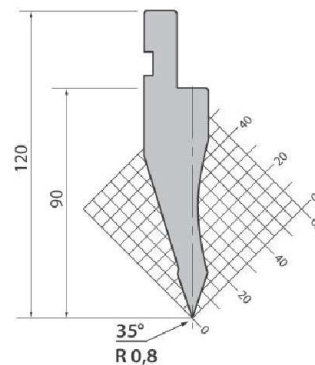

SR.AP 95.35.R5

1000 kN/m max.

835 mm	13.6 kg
835 mm sections	13.6 kg
415 mm	7.0 kg

SR.AP 115.35.R08

1000 kN/m max.

835 mm	10.8 kg
835 mm sections	10.8 kg
415 mm	5.6 kg

SR.AP 116.35.R08

700 kN/m max.

835 mm	10.6 kg
835 mm sections	10.6 kg
415 mm	5.6 kg

SR.AP 120.35.R08

700 kN/m max.

835 mm	12.4 kg
835 mm sections	12.4 kg
415 mm	6.0 kg

30° Пуансоны

SR.AP 97.30.R052

1000 kN/m max.

835 mm	11.0 kg
835 mm sections	11.0 kg
415 mm	5.6 kg

SR.AP 134.30.R08

700 kN/m max.

835 mm	13.4 kg
835 mm sections	13.4 kg
415 mm	6.6 kg

SR.AP 110.30.R06

500 kN/m max.

835 mm	10.6 kg
835 mm sections	10.6 kg
415 mm	5.2 kg