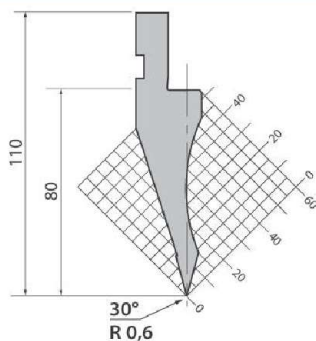

SR.AP 95.35.R5

1000 kN/m max.

835 mm	13.6 kg
835 mm sections	13.6 kg
415 mm	7.0 kg

SR.AP 115.35.R08

1000 kN/m max.

835 mm	10.8 kg
835 mm sections	10.8 kg
415 mm	5.6 kg

SR.AP 116.35.R08

700 kN/m max.

835 mm	10.6 kg
835 mm sections	10.6 kg
415 mm	5.6 kg

SR.AP 120.35.R08

700 kN/m max.

835 mm	12.4 kg
835 mm sections	12.4 kg
415 mm	6.0 kg

30° Пуансоны

SR.AP 97.30.R052

1000 kN/m max.

835 mm	11.0 kg
835 mm sections	11.0 kg
415 mm	5.6 kg

SR.AP 134.30.R08

700 kN/m max.

835 mm	13.4 kg
835 mm sections	13.4 kg
415 mm	6.6 kg

SR.AP 110.30.R06

500 kN/m max.

835 mm	10.6 kg
835 mm sections	10.6 kg
415 mm	5.2 kg