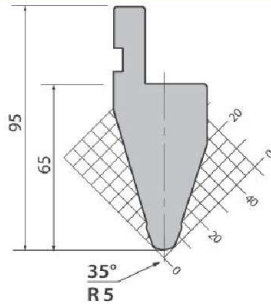

SR.AP 95.35.R5

1000 kN/m max.

835 mm	13.6 kg
835 mm sections	13.6 kg
415 mm	7.0 kg

SR.AP 115.35.R08

1000 kN/m max.

835 mm	10.8 kg
835 mm sections	10.8 kg
415 mm	5.6 kg

SR.AP 116.35.R08

700 kN/m max.

835 mm	10.6 kg
835 mm sections	10.6 kg
415 mm	5.6 kg

SR.AP 120.35.R08

700 kN/m max.

835 mm	12.4 kg
835 mm sections	12.4 kg
415 mm	6.0 kg

30° Пуансоны

SR.AP 97.30.R052

1000 kN/m max.

835 mm	11.0 kg
835 mm sections	11.0 kg
415 mm	5.6 kg

SR.AP 134.30.R08

700 kN/m max.

835 mm	13.4 kg
835 mm sections	13.4 kg
415 mm	6.6 kg

SR.AP 110.30.R06

500 kN/m max.

835 mm	10.6 kg
835 mm sections	10.6 kg
415 mm	5.2 kg