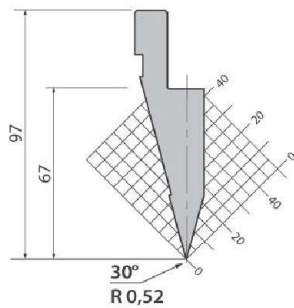

SR.AP 95.35.R5

1000 kN/m max.

835 mm	13.6 kg
835 mm sections	13.6 kg
415 mm	7.0 kg

SR.AP 115.35.R08

1000 kN/m max.

835 mm	10.8 kg
835 mm sections	10.8 kg
415 mm	5.6 kg

SR.AP 116.35.R08

700 kN/m max.

835 mm	10.6 kg
835 mm sections	10.6 kg
415 mm	5.6 kg

SR.AP 120.35.R08

700 kN/m max.

835 mm	12.4 kg
835 mm sections	12.4 kg
415 mm	6.0 kg

30° Пуансоны

SR.AP 97.30.R052

1000 kN/m max.

835 mm	11.0 kg
835 mm sections	11.0 kg
415 mm	5.6 kg

SR.AP 134.30.R08

700 kN/m max.

835 mm	13.4 kg
835 mm sections	13.4 kg
415 mm	6.6 kg

SR.AP 110.30.R06

500 kN/m max.

835 mm	10.6 kg
835 mm sections	10.6 kg
415 mm	5.2 kg