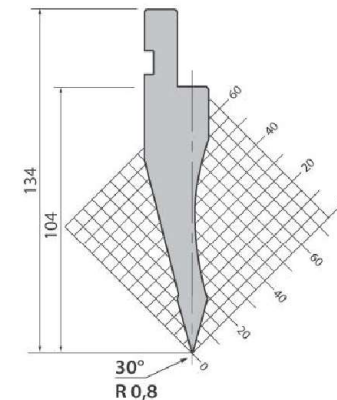

SR.AP 95.35.R5

1000 kN/m max.

835 mm	13.6 kg
835 mm sections	13.6 kg
415 mm	7.0 kg

SR.AP 115.35.R08

1000 kN/m max.

835 mm	10.8 kg
835 mm sections	10.8 kg
415 mm	5.6 kg

SR.AP 116.35.R08

700 kN/m max.

835 mm	10.6 kg
835 mm sections	10.6 kg
415 mm	5.6 kg

SR.AP 120.35.R08

700 kN/m max.

835 mm	12.4 kg
835 mm sections	12.4 kg
415 mm	6.0 kg

30° Пуансоны

SR.AP 97.30.R052

1000 kN/m max.

835 mm	11.0 kg
835 mm sections	11.0 kg
415 mm	5.6 kg

SR.AP 134.30.R08

700 kN/m max.

835 mm	13.4 kg
835 mm sections	13.4 kg
415 mm	6.6 kg

SR.AP 110.30.R06

500 kN/m max.

835 mm	10.6 kg
835 mm sections	10.6 kg
415 mm	5.2 kg