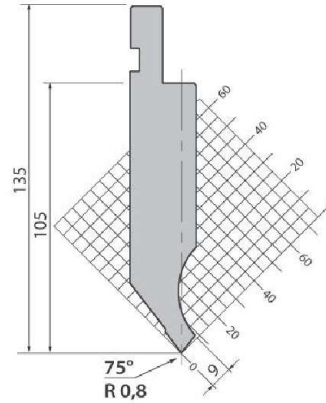

75° Пуансоны

SR.AP 97.75.R08

1000 kN/m max.

835 mm	11.0 kg
835 mm sections	11.0 kg
415 mm	5.6 kg

SR.AP 135.75.R08

1000 kN/m max.

835 mm	17.6 kg
835 mm sections	17.6 kg
415 mm	8.6 kg

SR.AP 175.75.R08

750 kN/m max.

525 mm	21.4 kg
525 mm sections	21.4 kg

70° Пуансоны

SR.AP 160.70.R08

450 kN/m max.

835 mm	18.0 kg
835 mm sections	18.0 kg
415 mm	8.8 kg