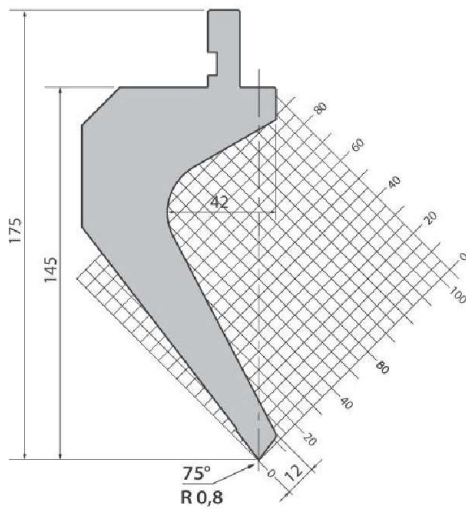

75° Пуансоны

SR.AP 97.75.R08

1000 kN/m max.

835 mm	11.0 kg
835 mm sections	11.0 kg
415 mm	5.6 kg

SR.AP 135.75.R08

1000 kN/m max.

835 mm	17.6 kg
835 mm sections	17.6 kg
415 mm	8.6 kg

SR.AP 175.75.R08

750 kN/m max.

525 mm	21.4 kg
525 mm sections	21.4 kg

70° Пуансоны

SR.AP 160.70.R08

450 kN/m max.

835 mm	18.0 kg
835 mm sections	18.0 kg
415 mm	8.8 kg