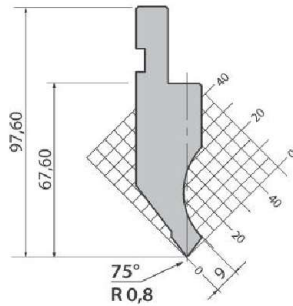

75° Пуансоны

SR.AP 97.75.R08

1000 kN/m max.

835 mm	11.0 kg
835 mm sections	11.0 kg
415 mm	5.6 kg

SR.AP 135.75.R08

1000 kN/m max.

835 mm	17.6 kg
835 mm sections	17.6 kg
415 mm	8.6 kg

SR.AP 175.75.R08

750 kN/m max.

525 mm	21.4 kg
525 mm sections	21.4 kg

70° Пуансоны

SR.AP 160.70.R08

450 kN/m max.

835 mm	18.0 kg
835 mm sections	18.0 kg
415 mm	8.8 kg