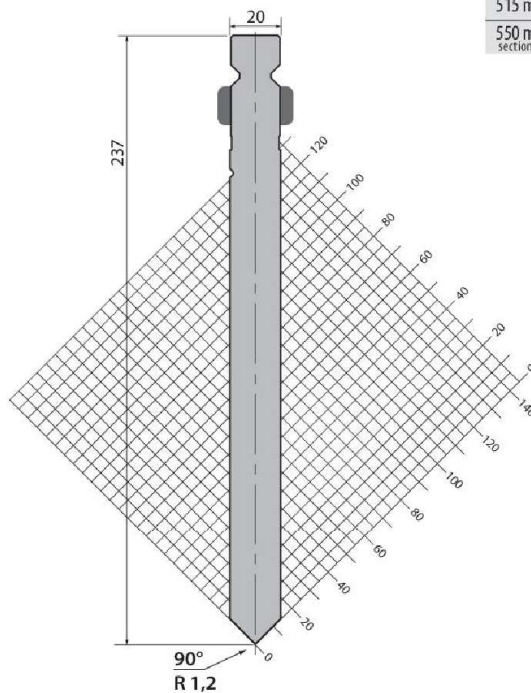

90° Пуансоны

SR.WP237.90.R06

600 kN/m max.

515 mm	17.6 kg
550 mm sections	18.8 kg

SR.WP237.90.R12

1000 kN/m max.

515 mm	19.2 kg
550 mm sections	20.5 kg

86° Пуансоны

SR.WP135.86.R1

650 kN/m max.

515 mm	12.4 kg
550 mm sections	13.2 kg

SR.WP157.86.R1

800 kN/m max.

515 mm	15.2 kg
550 mm sections	16.6 kg

SR.WP157.86.R1S

800 kN/m max.

500 mm	12.6 kg
550 mm sections	13.8 kg

SR.WP237.86.R1

500 kN/m max.

515 mm	23.4 kg
550 mm sections	24.8 kg

SR.WP256.86.R1

800 kN/m max.

500 mm	33.4 kg
550 mm sections	36.6 kg

SR.WP256.86.R1S

800 kN/m max.

500 mm	28.8 kg
550 mm sections	31.6 kg

SR.WP200.80.R1

800 kN/m max.

515 mm	19.0 kg
550 mm sections	20.3 kg

SR.WP237.80.R1

800 kN/m max.

515 mm	19.8 kg
550 mm sections	21.0 kg