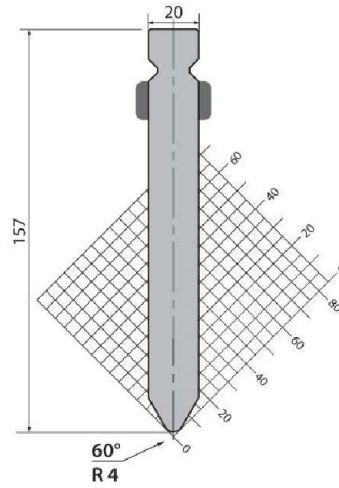

500 mm	12.6 kg
550 mm sections	13.8 kg

SR.WP237.86.R1

500 kN/m max.

515 mm	23.4 kg
550 mm sections	24.8 kg

SR.WP256.86.R1

800 kN/m max.

500 mm	33.4 kg
550 mm sections	36.6 kg

SR.WP256.86.R1S

800 kN/m max.

500 mm	28.8 kg
550 mm sections	31.6 kg

SR.WP200.80.R1

800 kN/m max.

515 mm	19.0 kg
550 mm sections	20.3 kg

SR.WP237.80.R1

800 kN/m max.

515 mm	19.8 kg
550 mm sections	21.0 kg

SR.WP157.60.R1

700 kN/m max.

500 mm	15.2 kg
550 mm sections	16.6 kg

SR.WP157.60.R4

1300 kN/m max.

500 mm	12.2 kg
550 mm sections	13.4 kg

SR.WP237.60.R3

1300 kN/m max.

515 mm	18.8 kg
550 mm sections	20.2 kg

SR.WP256.60.R4

1300 kN/m max.

500 mm	26.3 kg
550 mm sections	28.9 kg

SR.WP157.28.R1

600 kN/m max.

500 mm	10.0 kg
550 mm sections	11.2 kg

SR.WP176.28.R1