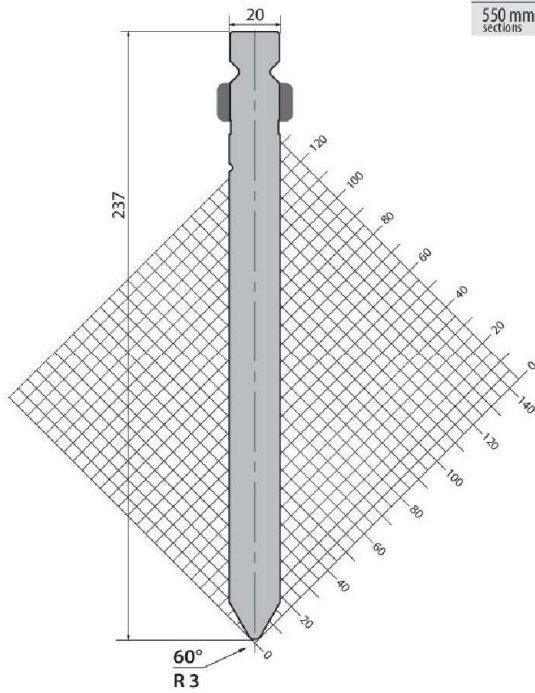

800 kN/m max.

500 mm	28.8 kg
550 mm sections	31.6 kg

SR.WP200.80.R1

800 kN/m max.

515 mm	19.0 kg
550 mm sections	20.3 kg

SR.WP237.80.R1

800 kN/m max.

515 mm	19.8 kg
550 mm sections	21.0 kg

SR.WP157.60.R1

700 kN/m max.

500 mm	15.2 kg
550 mm sections	16.6 kg

SR.WP157.60.R4

1300 kN/m max.

500 mm	12.2 kg
550 mm sections	13.4 kg

SR.WP237.60.R3

1300 kN/m max.

515 mm	18.8 kg
550 mm sections	20.2 kg

SR.WP256.60.R4

1300 kN/m max.

500 mm	26.3 kg
550 mm sections	28.9 kg

SR.WP157.28.R1

600 kN/m max.

500 mm	10.0 kg
550 mm sections	11.2 kg

SR.WP176.28.R1

400 kN/m max.

500 mm	15.2 kg
550 mm sections	16.8 kg

SR.WP237.28.R1

600 kN/m max.

515 mm	15.2 kg
550 mm sections	16.3 kg

SR.WP256.28.R1

600 kN/m max.

500 mm	25.0 kg
550 mm sections	27.8 kg