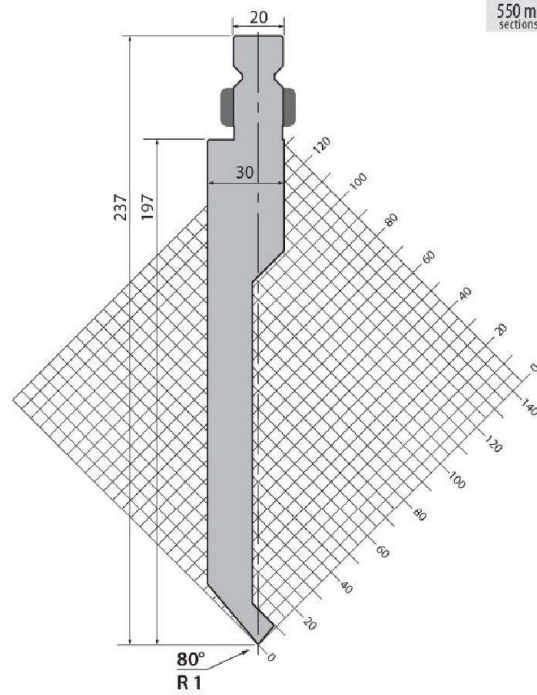

500 mm	12.6 kg
550 mm sections	13.8 kg

SR.WP237.86.R1

500 kN/m max.

515 mm	23.4 kg
550 mm sections	24.8 kg

SR.WP256.86.R1

800 kN/m max.

500 mm	33.4 kg
550 mm sections	36.6 kg

SR.WP256.86.R1S

800 kN/m max.

500 mm	28.8 kg
550 mm sections	31.6 kg

SR.WP200.80.R1

800 kN/m max.

515 mm	19.0 kg
550 mm sections	20.3 kg

SR.WP237.80.R1

800 kN/m max.

515 mm	19.8 kg
550 mm sections	21.0 kg

SR.WP157.60.R1

700 kN/m max.

500 mm	15.2 kg
550 mm sections	16.6 kg

SR.WP157.60.R4

1300 kN/m max.

500 mm	12.2 kg
550 mm sections	13.4 kg

SR.WP237.60.R3

1300 kN/m max.

515 mm	18.8 kg
550 mm sections	20.2 kg

SR.WP256.60.R4

1300 kN/m max.

500 mm	26.3 kg
550 mm sections	28.9 kg

SR.WP157.28.R1

600 kN/m max.

500 mm	10.0 kg
550 mm sections	11.2 kg

SR.WP176.28.R1