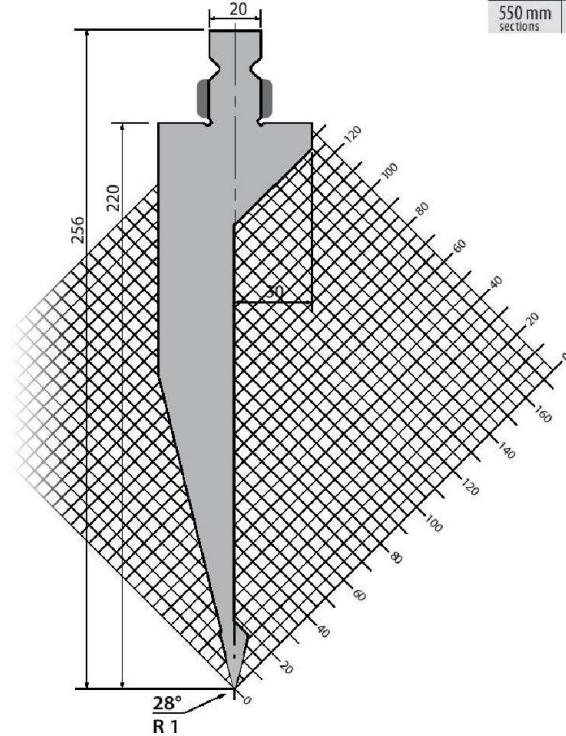

500 mm	12.6 kg
550 mm sections	13.8 kg

SR.WP237.86.R1

500 kN/m max.

515 mm	23.4 kg
550 mm sections	24.8 kg

SR.WP256.86.R1

800 kN/m max.

500 mm	33.4 kg
550 mm sections	36.6 kg

SR.WP256.86.R1S

800 kN/m max.

500 mm	28.8 kg
550 mm sections	31.6 kg

SR.WP200.80.R1

800 kN/m max.

515 mm	19.0 kg
550 mm sections	20.3 kg

SR.WP237.80.R1

800 kN/m max.

515 mm	19.8 kg
550 mm sections	21.0 kg

515 mm	18.8 kg
550 mm sections	20.2 kg

SR.WP256.60.R4

1300 kN/m max.

500 mm	26.3 kg
550 mm sections	28.9 kg

SR.WP157.28.R1

600 kN/m max.

500 mm	10.0 kg
550 mm sections	11.2 kg

SR.WP176.28.R1

400 kN/m max.

500 mm	15.2 kg
550 mm sections	16.8 kg

SR.WP237.28.R1

600 kN/m max.

515 mm	15.2 kg
550 mm sections	16.3 kg

SR.WP256.28.R1

600 kN/m max.

500 mm	25.0 kg
550 mm sections	27.8 kg