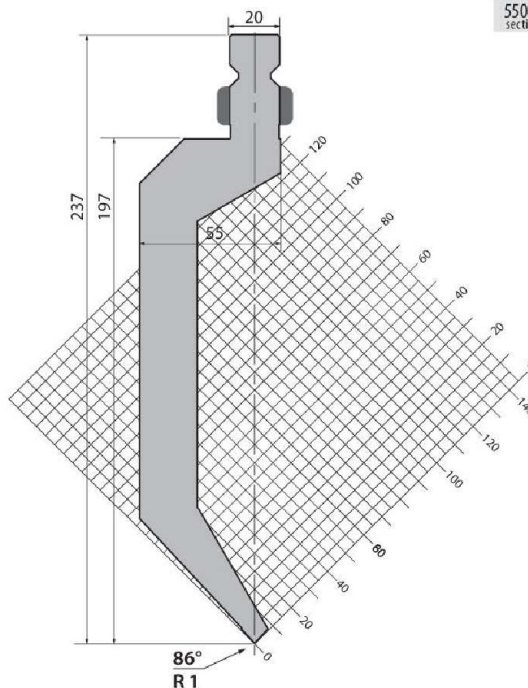

90° Пуансоны

SR.WP237.90.R06

600 kN/m max.

515 mm	17.6 kg
550 mm sections	18.8 kg

SR.WP237.90.R12

1000 kN/m max.

515 mm	19.2 kg
550 mm sections	20.5 kg

86° Пуансоны

SR.WP135.86.R1

650 kN/m max.

515 mm	12.4 kg
550 mm sections	13.2 kg

SR.WP157.86.R1

800 kN/m max.

515 mm	15.2 kg
550 mm sections	16.6 kg

SR.WP157.86.R1S

800 kN/m max.

500 mm	12.6 kg
550 mm sections	13.8 kg

SR.WP237.86.R1

500 kN/m max.

515 mm	23.4 kg
550 mm sections	24.8 kg

SR.WP256.86.R1

800 kN/m max.

500 mm	33.4 kg
550 mm sections	36.6 kg

SR.WP256.86.R1S

800 kN/m max.

500 mm	28.8 kg
550 mm sections	31.6 kg

SR.WP200.80.R1

800 kN/m max.

515 mm	19.0 kg
550 mm sections	20.3 kg

SR.WP237.80.R1

800 kN/m max.

515 mm	19.8 kg
550 mm sections	21.0 kg