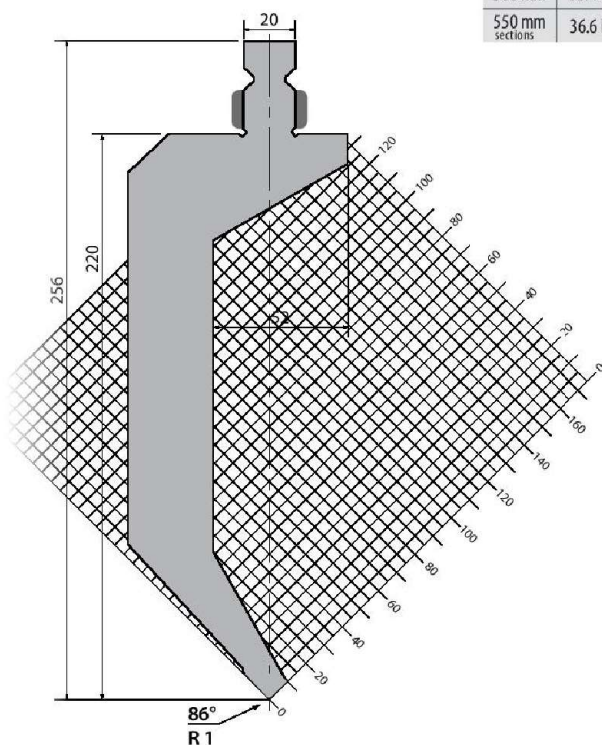

SR.WP135.86.R1

650 kN/m max.

515 mm	12.4 kg
550 mm sections	13.2 kg

SR.WP157.86.R1

800 kN/m max.

515 mm	15.2 kg
550 mm sections	16.6 kg

SR.WP157.86.R1S

800 kN/m max.

500 mm	12.6 kg
550 mm sections	13.8 kg

SR.WP237.86.R1

500 kN/m max.

515 mm	23.4 kg
550 mm sections	24.8 kg

SR.WP256.86.R1

800 kN/m max.

500 mm	33.4 kg
550 mm sections	36.6 kg

SR.WP256.86.R1S

800 kN/m max.

500 mm	28.8 kg
550 mm sections	31.6 kg

SR.WP200.80.R1

800 kN/m max.

515 mm	19.0 kg
550 mm sections	20.3 kg

SR.WP237.80.R1

800 kN/m max.

515 mm	19.8 kg
550 mm sections	21.0 kg

515 mm	18.8 kg
550 mm sections	20.2 kg

SR.WP256.60.R4

1300 kN/m max.

500 mm	26.3 kg
550 mm sections	28.9 kg

SR.WP157.28.R1

600 kN/m max.

500 mm	10.0 kg
550 mm sections	11.2 kg

SR.WP176.28.R1