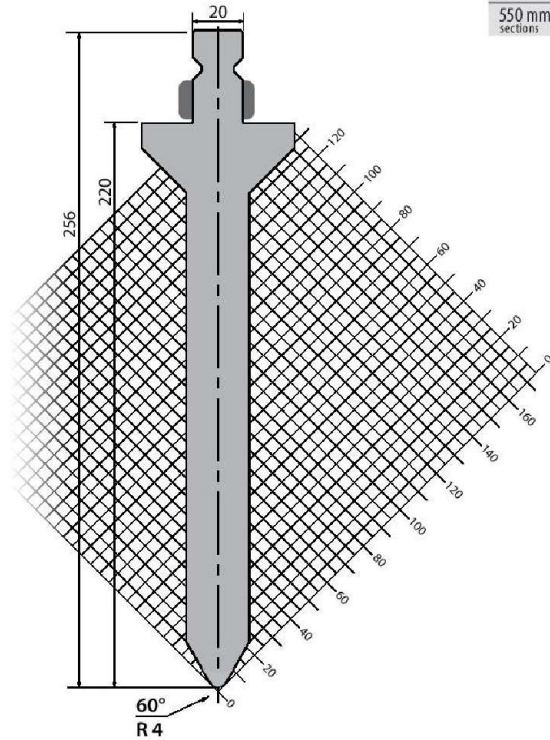

800 kN/m max.

500 mm	28.8 kg
550 mm sections	31.6 kg

SR.WP200.80.R1

800 kN/m max.

515 mm	19.0 kg
550 mm sections	20.3 kg

SR.WP237.80.R1

800 kN/m max.

515 mm	19.8 kg
550 mm sections	21.0 kg

SR.WP157.60.R1

700 kN/m max.

500 mm	15.2 kg
550 mm sections	16.6 kg

SR.WP157.60.R4

1300 kN/m max.

500 mm	12.2 kg
550 mm sections	13.4 kg

SR.WP237.60.R3

1300 kN/m max.

515 mm	18.8 kg
550 mm sections	20.2 kg

SR.WP256.60.R4

1300 kN/m max.

500 mm	26.3 kg
550 mm sections	28.9 kg

SR.WP157.28.R1

600 kN/m max.

500 mm	10.0 kg
550 mm sections	11.2 kg

SR.WP176.28.R1

400 kN/m max.

500 mm	15.2 kg
550 mm sections	16.8 kg

SR.WP237.28.R1

600 kN/m max.

515 mm	15.2 kg
550 mm sections	16.3 kg

SR.WP256.28.R1

600 kN/m max.

500 mm	25.0 kg
550 mm sections	27.8 kg