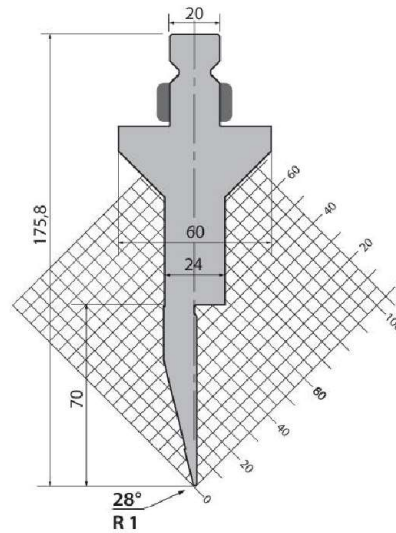

800 kN/m max.

500 mm	28.8 kg
550 mm sections	31.6 kg

SR.WP200.80.R1

800 kN/m max.

515 mm	19.0 kg
550 mm sections	20.3 kg

SR.WP237.80.R1

800 kN/m max.

515 mm	19.8 kg
550 mm sections	21.0 kg

SR.WP157.60.R1

700 kN/m max.

500 mm	15.2 kg
550 mm sections	16.6 kg

SR.WP157.60.R4

1300 kN/m max.

500 mm	12.2 kg
550 mm sections	13.4 kg

SR.WP237.60.R3

1300 kN/m max.

515 mm	18.8 kg
550 mm sections	20.2 kg

SR.WP256.60.R4

1300 kN/m max.

500 mm	26.3 kg
550 mm sections	28.9 kg

SR.WP157.28.R1

600 kN/m max.

500 mm	10.0 kg
550 mm sections	11.2 kg

SR.WP176.28.R1

400 kN/m max.

500 mm	15.2 kg
550 mm sections	16.8 kg

SR.WP237.28.R1

600 kN/m max.

515 mm	15.2 kg
550 mm sections	16.3 kg

SR.WP256.28.R1

600 kN/m max.

500 mm	25.0 kg
550 mm sections	27.8 kg