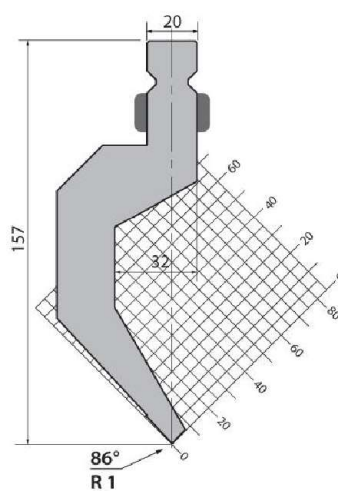

90° Пуансоны

SR.WP237.90.R06

600 kN/m max.

515 mm	17.6 kg
550 mm sections	18.8 kg

SR.WP237.90.R12

1000 kN/m max.

515 mm	19.2 kg
550 mm sections	20.5 kg

86° Пуансоны

SR.WP135.86.R1

650 kN/m max.

515 mm	12.4 kg
550 mm sections	13.2 kg

SR.WP157.86.R1

800 kN/m max.

515 mm	15.2 kg
550 mm sections	16.6 kg

SR.WP157.86.R1S

800 kN/m max.

500 mm	12.6 kg
550 mm sections	13.8 kg

SR.WP237.86.R1

500 kN/m max.

515 mm	23.4 kg
550 mm sections	24.8 kg

SR.WP256.86.R1

800 kN/m max.

500 mm	33.4 kg
550 mm sections	36.6 kg

SR.WP256.86.R1S

800 kN/m max.

500 mm	28.8 kg
550 mm sections	31.6 kg

SR.WP200.80.R1

800 kN/m max.

515 mm	19.0 kg
550 mm sections	20.3 kg

SR.WP237.80.R1

800 kN/m max.

515 mm	19.8 kg
550 mm sections	21.0 kg