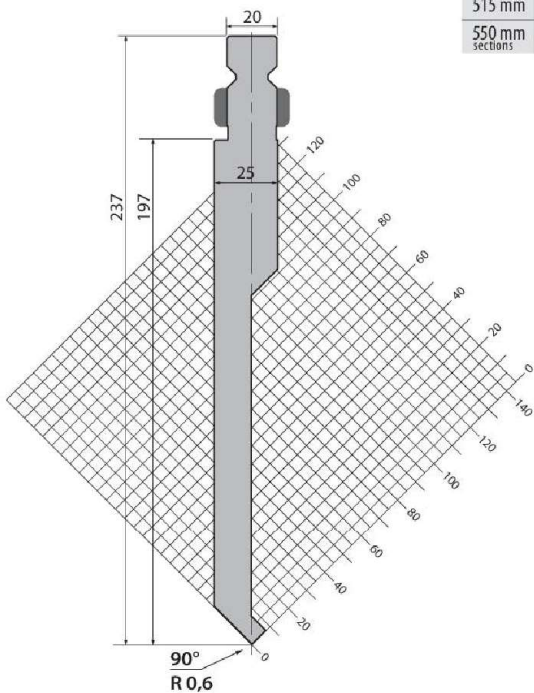

90° Пуансоны

SR.WP237.90.R06

600 kN/m max.

515 mm	17.6 kg
550 mm sections	18.8 kg

SR.WP237.90.R12

1000 kN/m max.

515 mm	19.2 kg
550 mm sections	20.5 kg

86° Пуансоны

SR.WP135.86.R1

650 kN/m max.

515 mm	12.4 kg
550 mm sections	13.2 kg

SR.WP157.86.R1

800 kN/m max.

515 mm	15.2 kg
550 mm sections	16.6 kg

SR.WP157.86.R1S

800 kN/m max.

500 mm	12.6 kg
550 mm sections	13.8 kg

SR.WP237.86.R1

500 kN/m max.

515 mm	23.4 kg
550 mm sections	24.8 kg

SR.WP256.86.R1

800 kN/m max.

500 mm	33.4 kg
550 mm sections	36.6 kg

SR.WP256.86.R1S

800 kN/m max.

500 mm	28.8 kg
550 mm sections	31.6 kg

SR.WP200.80.R1

800 kN/m max.

515 mm	19.0 kg
550 mm sections	20.3 kg

SR.WP237.80.R1

800 kN/m max.

515 mm	19.8 kg
550 mm sections	21.0 kg