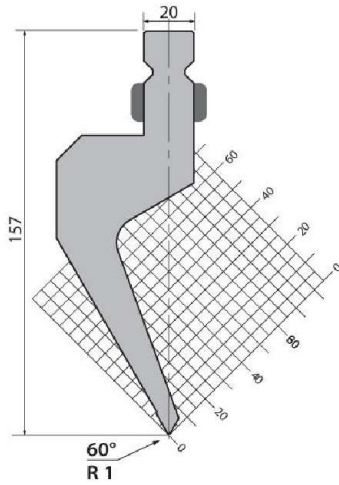

500 mm	12.6 kg
550 mm sections	13.8 kg

SR.WP237.86.R1

500 kN/m max.

515 mm	23.4 kg
550 mm sections	24.8 kg

SR.WP256.86.R1

800 kN/m max.

500 mm	33.4 kg
550 mm sections	36.6 kg

SR.WP256.86.R1S

800 kN/m max.

500 mm	28.8 kg
550 mm sections	31.6 kg

SR.WP200.80.R1

800 kN/m max.

515 mm	19.0 kg
550 mm sections	20.3 kg

SR.WP237.80.R1

800 kN/m max.

515 mm	19.8 kg
550 mm sections	21.0 kg

SR.WP157.60.R1

700 kN/m max.

500 mm	15.2 kg
550 mm sections	16.6 kg

SR.WP157.60.R4

1300 kN/m max.

500 mm	12.2 kg
550 mm sections	13.4 kg

SR.WP237.60.R3

1300 kN/m max.

515 mm	18.8 kg
550 mm sections	20.2 kg

SR.WP256.60.R4

1300 kN/m max.

500 mm	26.3 kg
550 mm sections	28.9 kg

SR.WP157.28.R1

600 kN/m max.

500 mm	10.0 kg
550 mm sections	11.2 kg

SR.WP176.28.R1