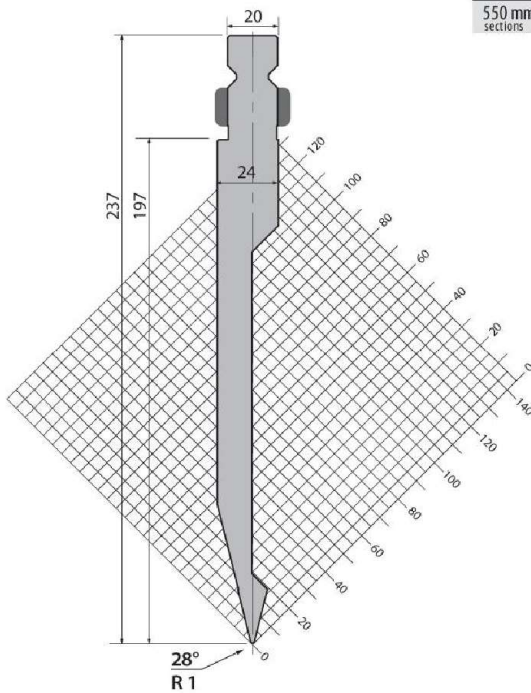

800 kN/m max.

500 mm	28.8 kg
550 mm sections	31.6 kg

SR.WP200.80.R1

800 kN/m max.

515 mm	19.0 kg
550 mm sections	20.3 kg

SR.WP237.80.R1

800 kN/m max.

515 mm	19.8 kg
550 mm sections	21.0 kg

515 mm	18.8 kg
550 mm sections	20.2 kg

SR.WP256.60.R4

1300 kN/m max.

500 mm	26.3 kg
550 mm sections	28.9 kg

SR.WP157.28.R1

600 kN/m max.

500 mm	10.0 kg
550 mm sections	11.2 kg

SR.WP176.28.R1

400 kN/m max.

500 mm	15.2 kg
550 mm sections	16.8 kg

SR.WP237.28.R1

600 kN/m max.

515 mm	15.2 kg
550 mm sections	16.3 kg

SR.WP256.28.R1

600 kN/m max.

500 mm	25.0 kg
550 mm sections	27.8 kg

28° Пуансоны

SR.WP276.28.R1

400 kN/m max.

500 mm	24.2 kg
550 mm sections	26.6 kg