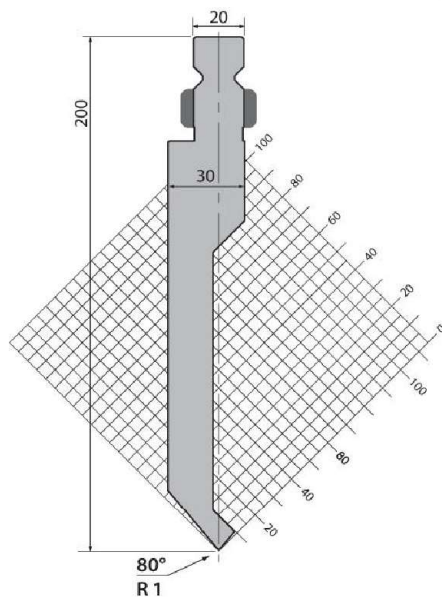

500 mm	12.6 kg
550 mm sections	13.8 kg

SR.WP237.86.R1

500 kN/m max.

515 mm	23.4 kg
550 mm sections	24.8 kg

SR.WP256.86.R1

800 kN/m max.

500 mm	33.4 kg
550 mm sections	36.6 kg

SR.WP256.86.R1S

800 kN/m max.

500 mm	28.8 kg
550 mm sections	31.6 kg

SR.WP200.80.R1

800 kN/m max.

515 mm	19.0 kg
550 mm sections	20.3 kg

SR.WP237.80.R1

800 kN/m max.

515 mm	19.8 kg
550 mm sections	21.0 kg

SR.WP157.60.R1

700 kN/m max.

500 mm	15.2 kg
550 mm sections	16.6 kg

SR.WP157.60.R4

1300 kN/m max.

500 mm	12.2 kg
550 mm sections	13.4 kg

SR.WP237.60.R3

1300 kN/m max.

515 mm	18.8 kg
550 mm sections	20.2 kg

SR.WP256.60.R4

1300 kN/m max.

500 mm	26.3 kg
550 mm sections	28.9 kg

SR.WP157.28.R1

600 kN/m max.

500 mm	10.0 kg
550 mm sections	11.2 kg

SR.WP176.28.R1