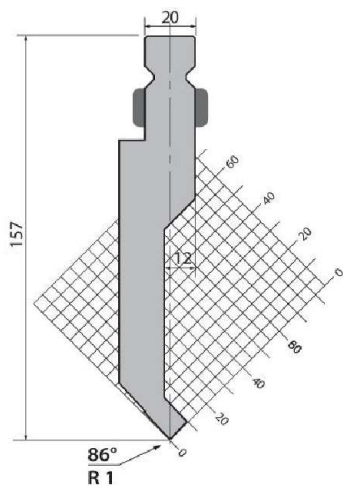

90° Пуансоны

SR.WP237.90.R06

600 kN/m max.

515 mm	17.6 kg
550 mm sections	18.8 kg

SR.WP237.90.R12

1000 kN/m max.

515 mm	19.2 kg
550 mm sections	20.5 kg

86° Пуансоны

SR.WP135.86.R1

650 kN/m max.

515 mm	12.4 kg
550 mm sections	13.2 kg

SR.WP157.86.R1

800 kN/m max.

515 mm	15.2 kg
550 mm sections	16.6 kg

SR.WP157.86.R1S

800 kN/m max.

500 mm	12.6 kg
550 mm sections	13.8 kg

SR.WP237.86.R1

500 kN/m max.

515 mm	23.4 kg
550 mm sections	24.8 kg

SR.WP256.86.R1

800 kN/m max.

500 mm	33.4 kg
550 mm sections	36.6 kg

SR.WP256.86.R1S

800 kN/m max.

500 mm	28.8 kg
550 mm sections	31.6 kg

SR.WP200.80.R1

800 kN/m max.

515 mm	19.0 kg
550 mm sections	20.3 kg

SR.WP237.80.R1

800 kN/m max.

515 mm	19.8 kg
550 mm sections	21.0 kg