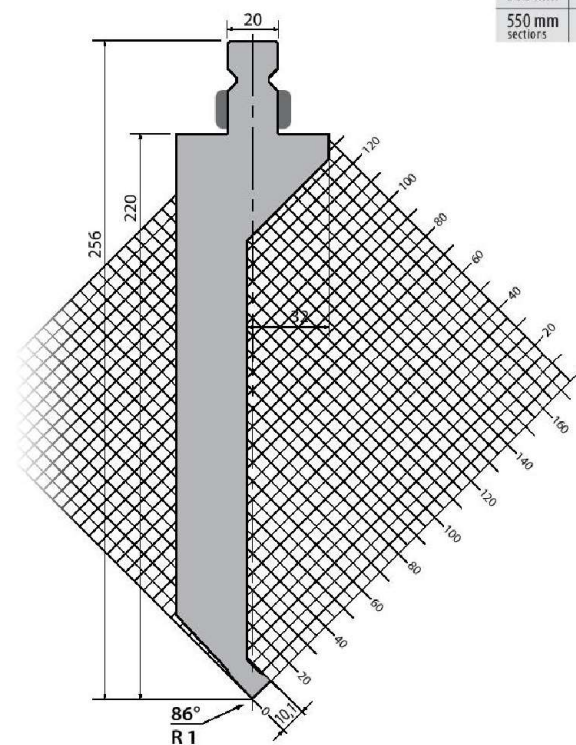

90° Пуансоны

SR.WP237.90.R06

600 kN/m max.

515 mm	17.6 kg
550 mm sections	18.8 kg

SR.WP237.90.R12

1000 kN/m max.

515 mm	19.2 kg
550 mm sections	20.5 kg

86° Пуансоны

SR.WP135.86.R1

650 kN/m max.

515 mm	12.4 kg
550 mm sections	13.2 kg

SR.WP157.86.R1

800 kN/m max.

515 mm	15.2 kg
550 mm sections	16.6 kg

SR.WP157.86.R1S

800 kN/m max.

500 mm	12.6 kg
550 mm sections	13.8 kg

SR.WP237.86.R1

500 kN/m max.

515 mm	23.4 kg
550 mm sections	24.8 kg

SR.WP256.86.R1

800 kN/m max.

500 mm	33.4 kg
550 mm sections	36.6 kg

SR.WP256.86.R1S

800 kN/m max.

500 mm	28.8 kg
550 mm sections	31.6 kg

SR.WP200.80.R1

800 kN/m max.

515 mm	19.0 kg
550 mm sections	20.3 kg

SR.WP237.80.R1

800 kN/m max.

515 mm	19.8 kg
550 mm sections	21.0 kg