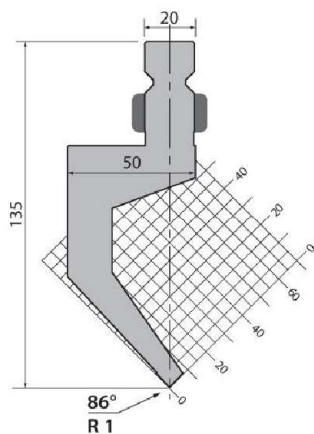

90° Пуансоны

SR.WP237.90.R06

600 kN/m max.

515 mm	17.6 kg
550 mm sections	18.8 kg

SR.WP237.90.R12

1000 kN/m max.

515 mm	19.2 kg
550 mm sections	20.5 kg

86° Пуансоны

SR.WP135.86.R1

650 kN/m max.

515 mm	12.4 kg
550 mm sections	13.2 kg

SR.WP157.86.R1

800 kN/m max.

515 mm	15.2 kg
550 mm sections	16.6 kg

SR.WP157.86.R1S

800 kN/m max.

500 mm	12.6 kg
550 mm sections	13.8 kg

SR.WP237.86.R1

500 kN/m max.

515 mm	23.4 kg
550 mm sections	24.8 kg

SR.WP256.86.R1

800 kN/m max.

500 mm	33.4 kg
550 mm sections	36.6 kg

SR.WP256.86.R1S

800 kN/m max.

500 mm	28.8 kg
550 mm sections	31.6 kg

SR.WP200.80.R1

800 kN/m max.

515 mm	19.0 kg
550 mm sections	20.3 kg

SR.WP237.80.R1

800 kN/m max.

515 mm	19.8 kg
550 mm sections	21.0 kg