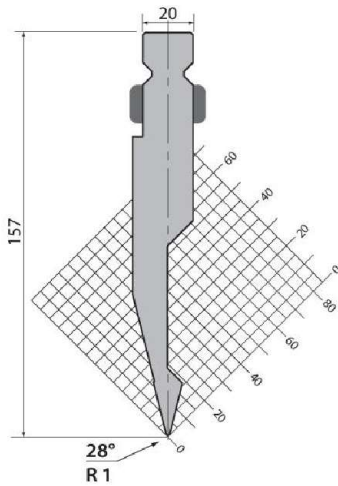

800 kN/m max.

500 mm	28.8 kg
550 mm sections	31.6 kg

SR.WP200.80.R1

800 kN/m max.

515 mm	19.0 kg
550 mm sections	20.3 kg

SR.WP237.80.R1

800 kN/m max.

515 mm	19.8 kg
550 mm sections	21.0 kg

SR.WP157.60.R1

700 kN/m max.

500 mm	15.2 kg
550 mm sections	16.6 kg

SR.WP157.60.R4

1300 kN/m max.

500 mm	12.2 kg
550 mm sections	13.4 kg

SR.WP237.60.R3

1300 kN/m max.

515 mm	18.8 kg
550 mm sections	20.2 kg

SR.WP256.60.R4

1300 kN/m max.

500 mm	26.3 kg
550 mm sections	28.9 kg

SR.WP157.28.R1

600 kN/m max.

500 mm	10.0 kg
550 mm sections	11.2 kg

SR.WP176.28.R1

400 kN/m max.

500 mm	15.2 kg
550 mm sections	16.8 kg

SR.WP237.28.R1

600 kN/m max.

515 mm	15.2 kg
550 mm sections	16.3 kg

SR.WP256.28.R1

600 kN/m max.

500 mm	25.0 kg
550 mm sections	27.8 kg